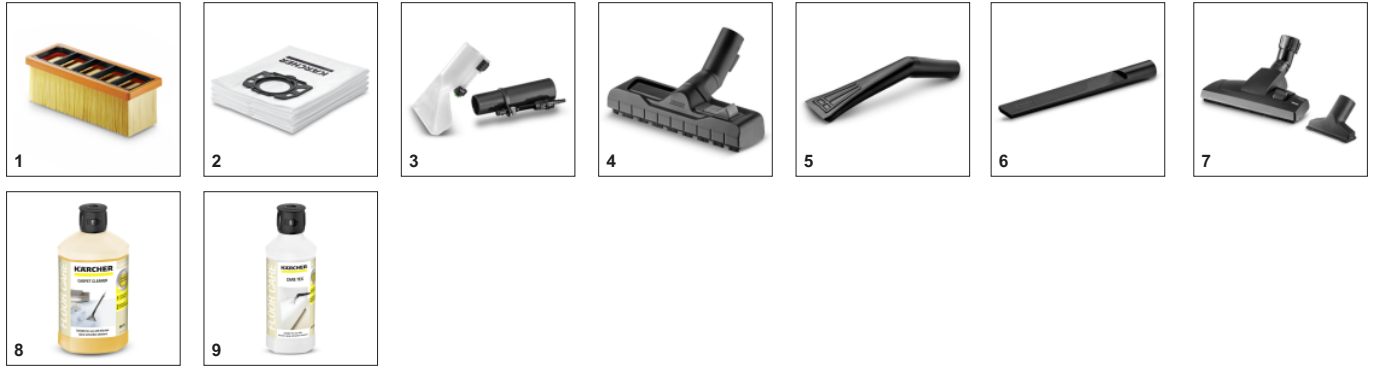

ПРИНАДЛЕЖНОСТИ SE 6.100

1.081-220.0

		№ для заказа	Описание	
ПЫЛЕСОСЫ				
Фильтр				
Плоский складчатый фильтр эко	1	6.414-498.0	Позволяет чередовать операции влажной и сухой уборки без замены фильтра.	■
Фильтр-мешки из нетканого материала KFI 487	2	2.863-006.0	Фильтр-мешки из нетканого материала для пылесосов Керхер WD4-WD6, комплект из 4 шт	□
Насадки				
Моющая насадка для мягкой мебели	3	2.885-018.0	Ручная моющая насадка для моющих пылесосов. Прекрасно подходит для глубокой очистки обивки мягкой мебели и автомобильных сидений.	■
Переключаемая насадка для пола к хозяйственным пылесосам	4	2.863-000.0	Переключаемая насадка для влажной и сухой уборки с возможностью "парковки". Подходит для сбора и сухого и жидкостей, благодаря двум щеточным или резиновым полоскам. Удобное переключение режимов и превосходное скольжение. Также есть функция парковки во время перерывов в работе.	□
Насадка для уборки автомобиля	5	2.863-145.0	Для быстрой и легкой очистки автомобильных сидений и ковриков под сиденьями и в багажнике.	□
Удлиненная щелевая насадка	6	2.863-306.0	Модифицированная щелевая насадка очень большой длины прекрасно подходит для очистки труднодоступных мест в салоне автомобиля (в частности различных щелей и промежутков). Совместима со всеми бытовыми multifunctional пылесосами Kärcher.	□
Комплект принадлежностей				
Бытовой комплект к пылесосам WD	7	2.863-002.0	Комплект состоит из двух предметов. Переключаемая насадка для пола, подходящая для очистки ковров и твердых поверхностей и насадка для мебели, обеспечивающая бережную очистку обивки мебели и автомобильных сидений.	□
ОЧИСТКА КОВРОВЫХ ПОКРЫТИЙ ПОЛОВ И МЯГКОЙ МЕБЕЛИ				
RM 519 средство для влажной очистки ковров	8	6.295-771.0	Жидкое быстросохнущее средство для периодической очистки ковров, ковровых напольных покрытий, обивки мягкой мебели, автомобильных сидений и т. д.	○
УХОД ЗА КОВРАМИ И МЯГКОЙ МЕБЕЛЬЮ				
Средство для импрегнирования ковров Care Tex RM 762	9	6.295-769.0	Эффективное защитное средство долгосрочного действия для любых текстильных покрытий. Создает грязеотталкивающий защитный слой, замедляющий повторное загрязнение, на коврах, обивке мягкой мебели и автомобильных сидений. Облегчает уборку пылесосом и улучшает ее результаты.	○

■ Входит в комплект поставки □ Доступные аксессуары. ○ Чистящее средство.